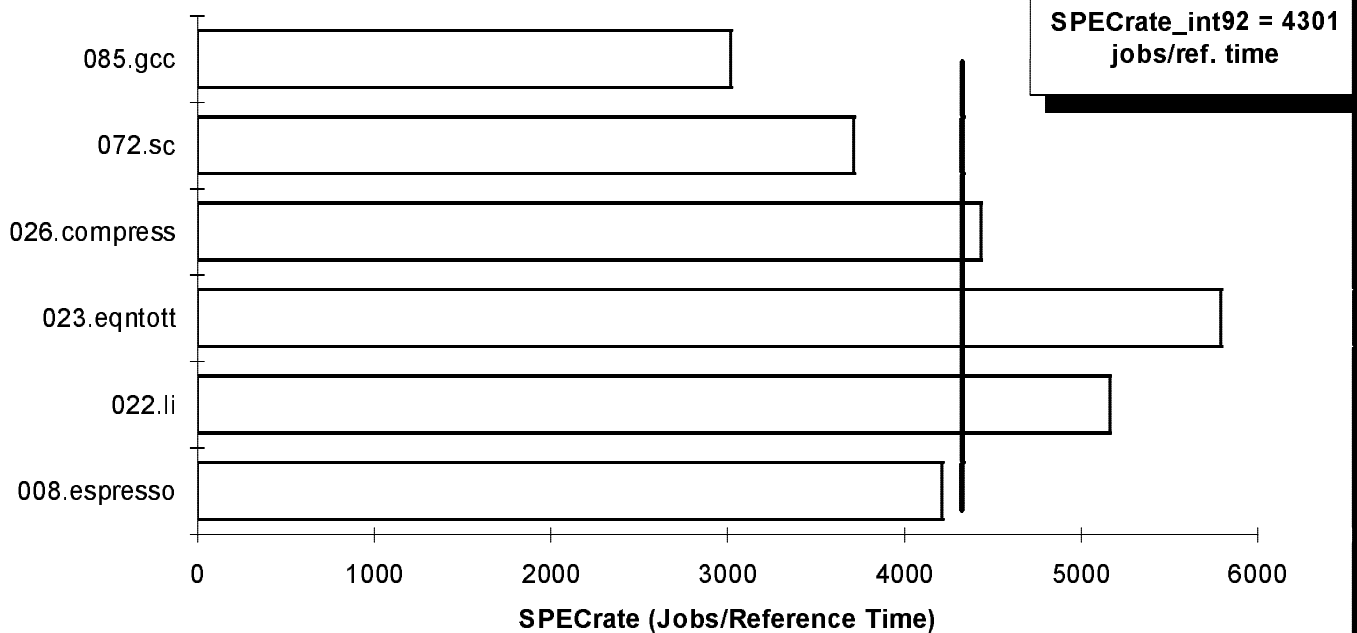

Tuning Parameters/Notes/Summary Of Changes:

- Note0 All Benchmarks: EXTRA_LDFLAGS = -Wl,-a,archive EXTRA_CFLAGS=+DS1.1b +DA1.1
- Note1 008.espresso, 022.li, 023.eqntott, 072.sc, and 085.gcc: OPT = +O3
- Note2 008.espresso and 085.gcc: EXTRA_LIBS = /usr/old/malloc3c.o
- Note3 085.gcc: EXTRA_CFLAGS=+Obb763